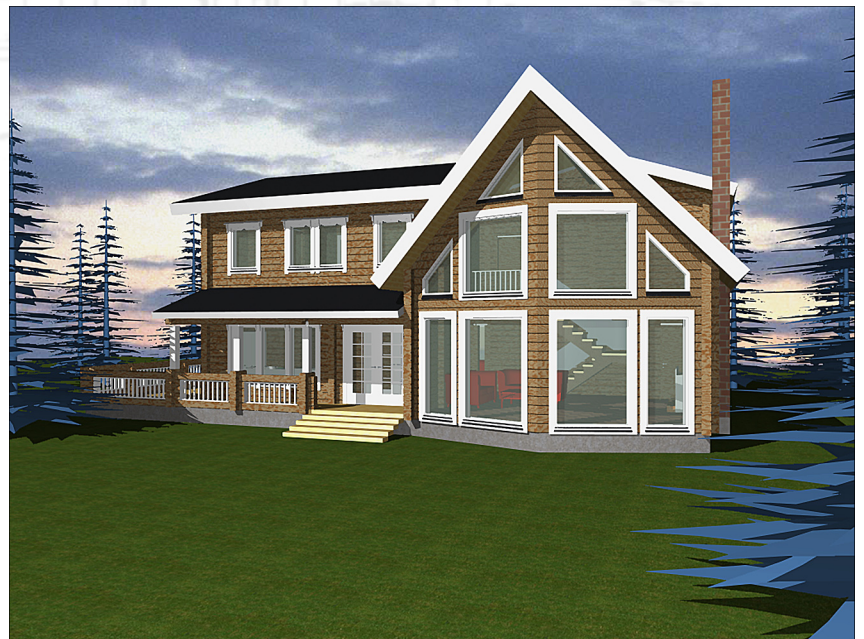

# MAAKOTKA

Maakotka on malliltaan upea kokonaisuus, jossa on runsaasti terassitilaa ja jonka tornihuoneesta avautuu laajat näkymä ja on tähtitieteilijän unelma, puhumattakaan upeista parvekeratkaisuista.

# ZVYAGINO

Malliltaan yksilöllisesti suunniteltu hirsitalo, jonka tilaratkaisut ja suuri ikkunapinta-ala antavat talolle avaruutta ja valoisuutta. Upea arkkitehtuurinen kokonaisuus.

PEURA TALOT OY

Sievintie 463  
FI-85900 REISJÄRVI  
[www.peuratalot.fi](http://www.peuratalot.fi)