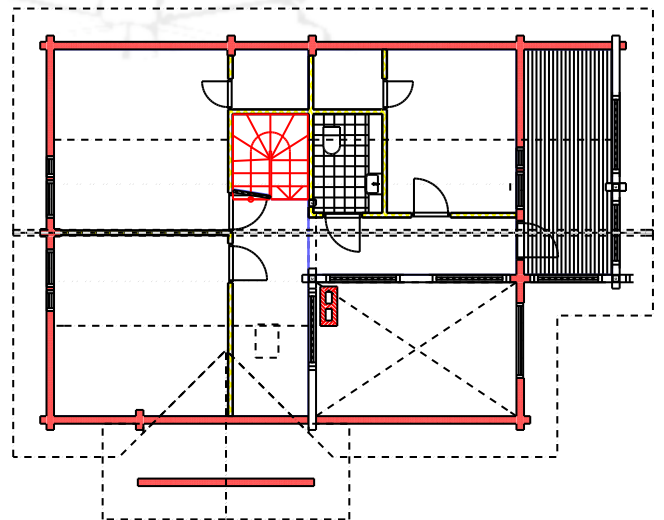

Toinen kerros

PEURA TALOT OY

Sievintie 463
FI-85900 REISJÄRVI
www.peuratalot.fi

Tel. +358 (0)424 776 71
Fax +358 (0)8 776 713
e-mail: peurata@dlc.fi