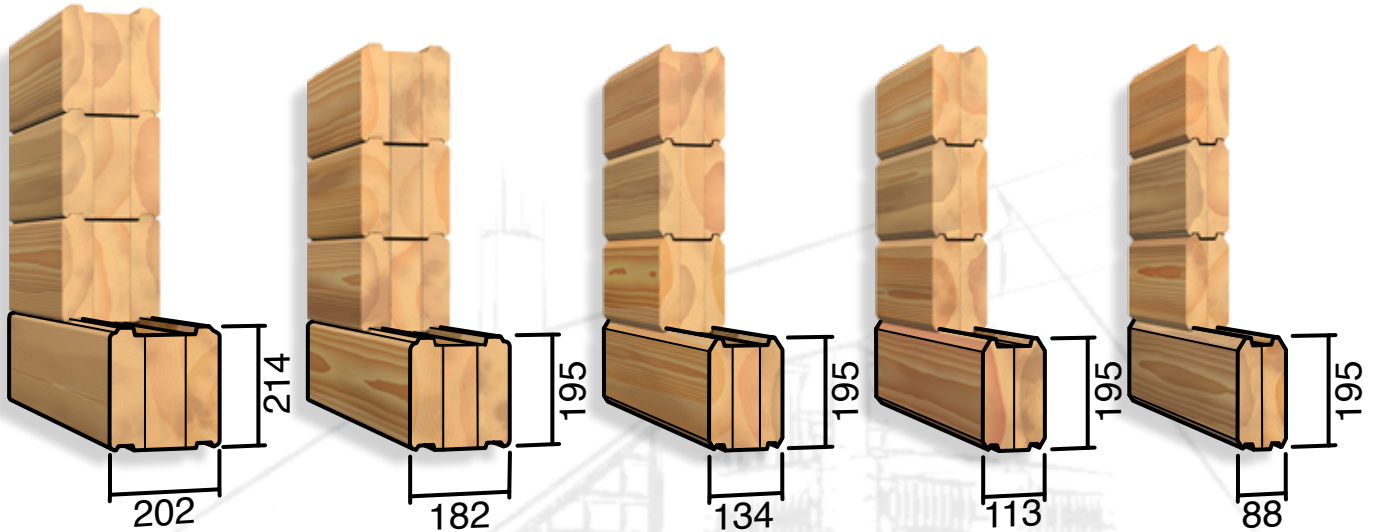

HIRSIMALLIT

LAMELIHIRRET