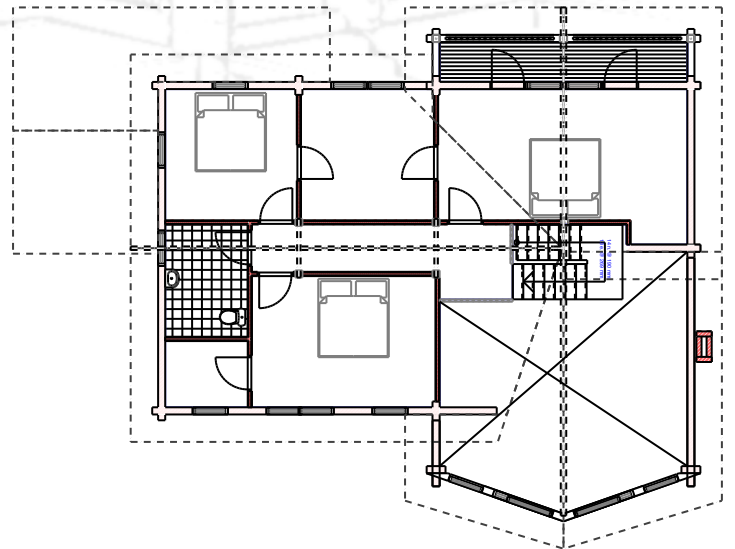

Toinen kerros

PEURA TALOT OY

Sievintie 463
FI-85900 REISJÄRVI
www.peuratalot.fi

Tel. +358 (0)424 776 71
Fax +358 (0)8 776 713
e-mail: peurata@dlc.fi