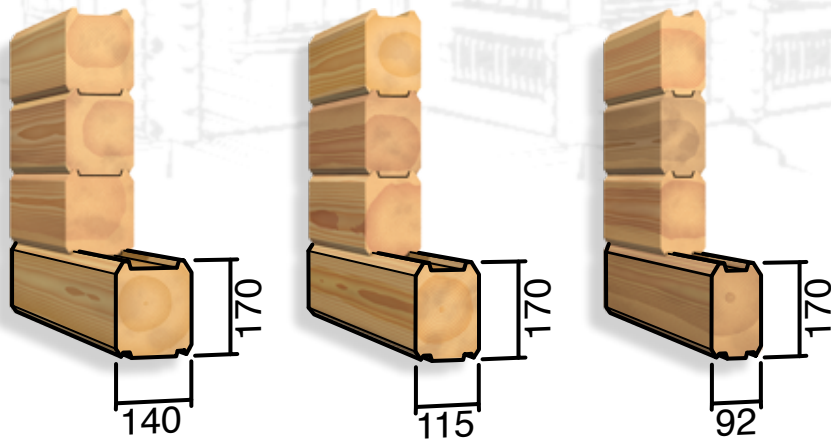

MASSIIVIHIRRET

PEURA TALOT OY

Sievintie 463
FI-85900 REISJÄRVI
www.peuratalot.fi

Tel. +358 (0)424 776 71
Fax +358 (0)8 776 713
e-mail: peurata@dlc.fi