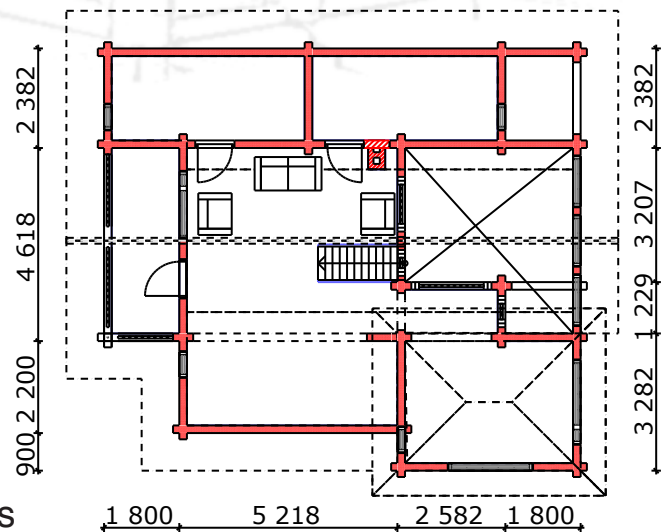

Toinen kerros

PEURA TALOT OY

Sievintie 463
FI-85900 REISJÄRVI
www.peuratalot.fi

Tel. +358 (0)424 776 71
Fax +358 (0)8 776 713
e-mail: peurata@dlc.fi