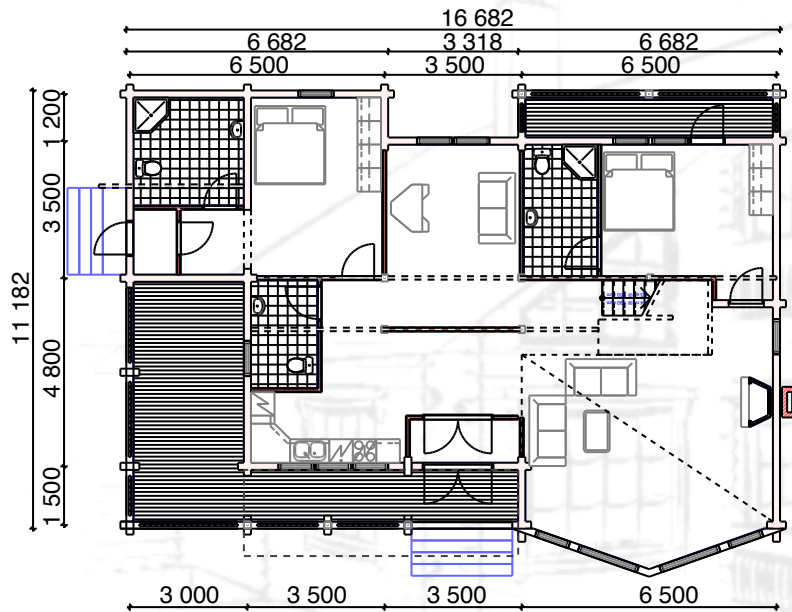

Ensimmäinen kerros