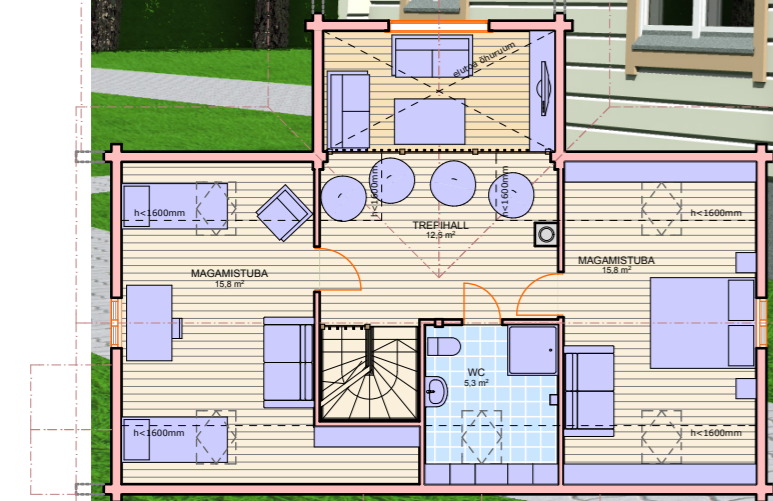

MINI SORMUNEN

1. KORRUSE PLAAN

87,4 m²+48,6 m²

2. KORRUSE PLAAN

49,5 m² (76,1 m²)

PALGI PROFIIIL

MARINA  INVEST®