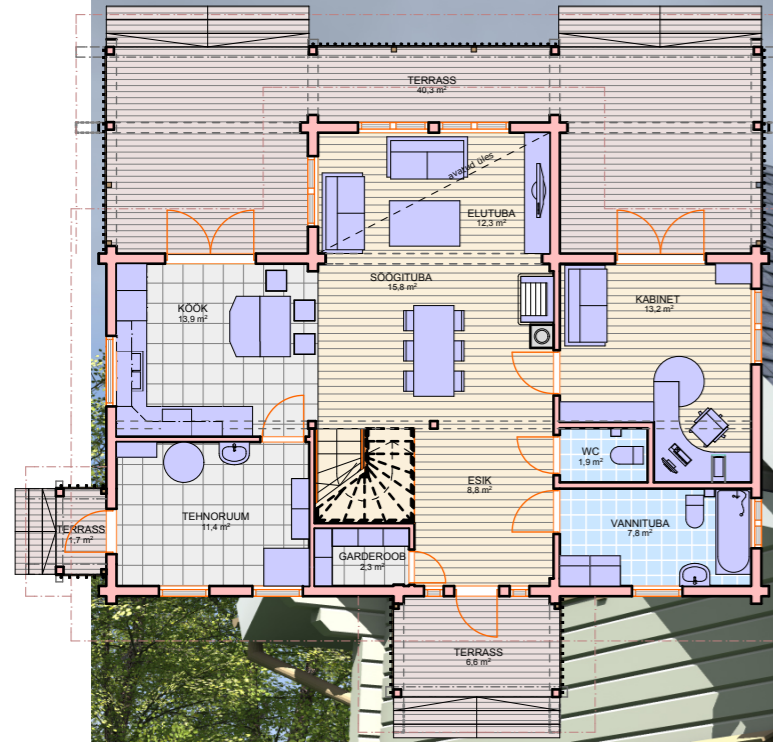

MINI SORMUNEN

1. KORRUSE PLAAN

87,4 m²+48,6 m²

2. KORRUSE PLAAN

49,5 m² (76,1 m²)

PALGI PROFIIIL

MARINA  INVEST®