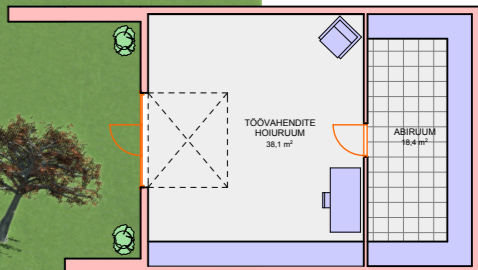

**MAJA 0. KORRUS**  
77,9 m<sup>2</sup> + 49,5 m<sup>2</sup>

**GARAAŽI 0. KORRUS**  
56,5 m<sup>2</sup>

**MAJA 1. KORRUS**  
98,2 m<sup>2</sup> + 51,5 m<sup>2</sup>

**GARAAŽI 1. KORRUS**  
58,2 m<sup>2</sup>

**MAJA 2. KORRUS**  
43,0 (60,5) m<sup>2</sup> + 10,8 m<sup>2</sup>

Garaaži palgi profil:

134x195 mm  
2 lamelli

Maja palgi profil:

202x220 mm  
3 lamelli

**SAARETALU 3**

ÜRGORU 14, MÄKSA VALD, TARTU MAAKOND