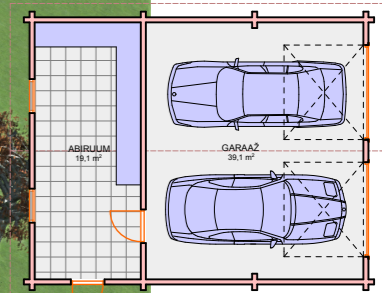

**MAJA 0. KORRUS**  
77,9 m<sup>2</sup> + 49,5 m<sup>2</sup>

**GARAAŽI 0. KORRUS**  
56,5 m<sup>2</sup>

**MAJA 1. KORRUS**  
98,2 m<sup>2</sup> + 51,5 m<sup>2</sup>

**GARAAŽI 1. KORRUS**  
58,2 m<sup>2</sup>

**MAJA 2. KORRUS**  
43,0 (60,5) m<sup>2</sup> + 10,8 m<sup>2</sup>

Garaaži palgi profil:

134x195 mm  
2 lamelli

Maja palgi profil:

202x220 mm  
3 lamelli

**SAARETALU 3**

ÜRGORU 14, MÄKSA VALD, TARTU MAAKOND