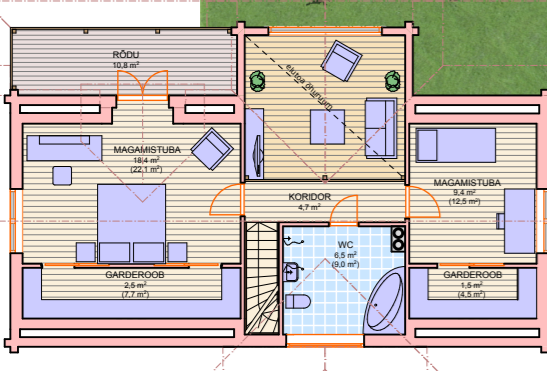

**MAJA 0. KORRUS**  
77,9 m<sup>2</sup> + 49,5 m<sup>2</sup>

**GARAAŽI 0. KORRUS**  
56,5 m<sup>2</sup>

**MAJA 1. KORRUS**  
98,2 m<sup>2</sup> + 51,5 m<sup>2</sup>

**GARAAŽI 1. KORRUS**  
58,2 m<sup>2</sup>

**MAJA 2. KORRUS**  
43,0 (60,5) m<sup>2</sup> + 10,8 m<sup>2</sup>

Garaaži palgi profil:

134x195 mm  
2 lamelli

Maja palgi profil:

202x220 mm  
3 lamelli

**SAARETALU 3**

ÜRGORU 14, MÄKSA VALD, TARTU MAAKOND