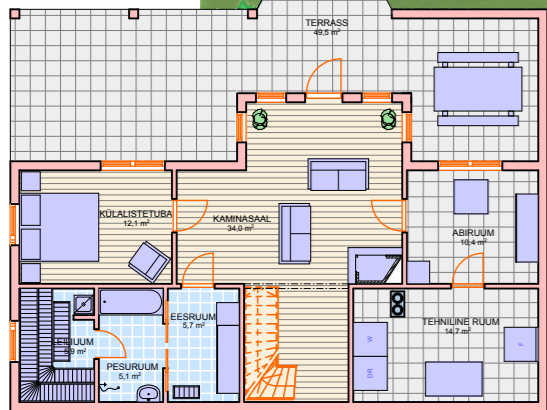

**MAJA 0. KORRUS**  
77,9 m<sup>2</sup> + 49,5 m<sup>2</sup>

**GARAAŽI 0. KORRUS**  
56,5 m<sup>2</sup>

**MAJA 1. KORRUS**  
98,2 m<sup>2</sup> + 51,5 m<sup>2</sup>

**GARAAŽI 1. KORRUS**  
58,2 m<sup>2</sup>

**MAJA 2. KORRUS**  
43,0 (60,5) m<sup>2</sup> + 10,8 m<sup>2</sup>

Garaaži palgi profil:

134x195 mm  
2 lamelli

Maja palgi profil:

202x220 mm  
3 lamelli

**SAARETALU 3**

ÜRGORU 14, MÄKSA VALD, TARTU MAAKOND